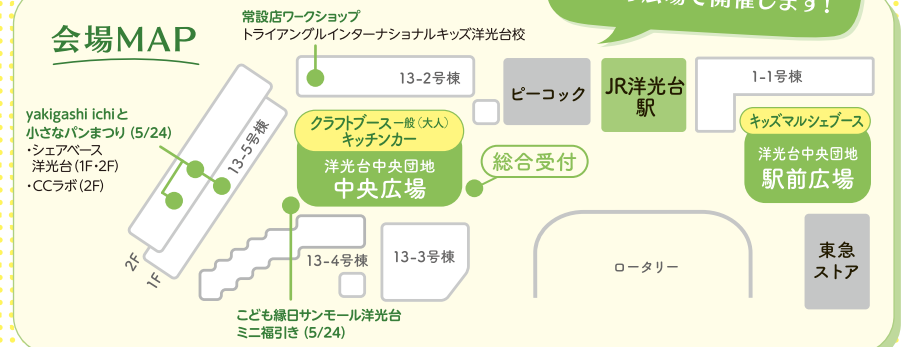

約60ブースが出展!
洋光台にハンドメイド作家が集結!

YOKODAI
Craft Marche

地のマルシェ

洋光台

クラフトマルシェ

2026
5/23(土) 24(日) 10:00~15:00
洋光台中央団地 中央広場/駅前広場

●雨天時はクラフトブース、キッズマルシェブースは中止となります。一部イベントのみ開催予定です。●

こだわりハンドメイド作品の販売
ワークショップで手作り体験
子供達のキッズマルシェなどなど
クラフト三昧の2日間!

クラフトブース 一般 ワークショップブース含む (大人)

【中央広場】※雨天中止
アクセサリー、雑貨、ファッション、
アートetc. 個性豊かな作家さんの
作品の中からお気に入りを見つけてください!

出展の詳細は
こちら

キッズマルシェ

【駅前広場】※雨天中止
子供たちが手作り作品を展示
販売します。お楽しみに♪

常設店 ワークショップ

【13-2号棟】※雨天開催
気軽に手作り体験ができる
ワークショップです!
ぜひご参加ください!

キッチンカー

【中央広場】※雨天開催
軽食、デザート、
ドリンクなどなど、
美味しいもの
いろいろ!

JR洋光台駅を挟んで
2つの広場で開催します!

会場MAP

洋光台中央の情報はこちらから

※掲載画像はイメージを含みます。
※イベントは都合により内容変更または予告なく中止となる場合がございますので予めご了承ください。

主催：(株)新都市ライブホールディングス (お問合わせ) TEL.03-5323-2515 (平日 10:00 ~ 17:00)
協力：UR都市機構・まちまど-洋光台まちの窓口-・トライアングルインターナショナルキッズ洋光台校・
洋光台駅前商店街サンモール洋光台・洋南協栄会・結 cafe