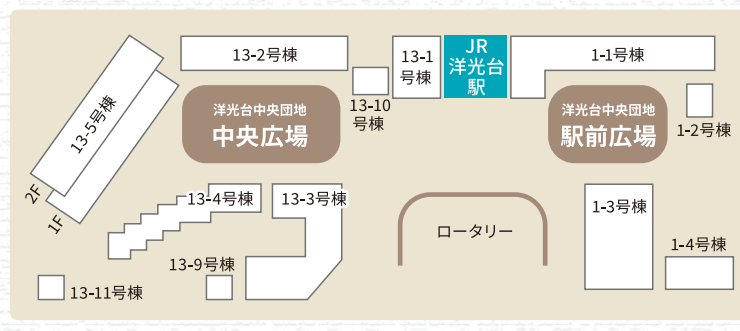

# ミニ福引き

5/24日 11:00～15:00 ※雨天中止

景品いろいろ 2,000本! 空くじなし!

日用品 駄菓子 ゲーム券 参加賞

- 空き缶をお持ちいただくと30缶で1回無料!
- 当日本チラシをご持参の上、クラフトマルシェ(食品除く)出店者の商品を1,000円以上お買い上げ(レシートまたは、購入した現品を持参)で1回無料!

※景品は十分ご用意していますが、品切れの場合は、ご容赦ください。 【主催】洋南協栄会

# 洋光台中央団地 店舗案内

神奈川県横浜市磯子区洋光台4-1・洋光台3-13

|                           |                   |
|---------------------------|-------------------|
| 1-1号棟                     | 1-3号棟             |
| 工務店 相馬工務店                 | 東急ストア洋光台店         |
| 天然酵母 横浜むぎや                | 1F スーパーマーケット      |
| ダンススクール DANCE STUDIO RISE | 2F                |
| ケーキ La colline factory    | 100円ショップ ザ・ダイソー   |
| 化粧品 マヤ化粧品店                | クリーニング ウエノクリーニング  |
| 飲食業(洋食) 洋食いちのせ            | ポディメンテカラダファクトリー   |
| 洋菓子・喫茶 ドトールコーヒーショップ       | 1-4号棟             |
| 1-2号棟                     | 内科H.E.Cサイエンスクリニック |
| 美容室 ビューティーサロンタナカ          |                   |