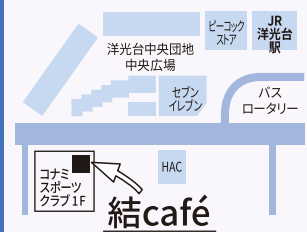

結café クラフトマーケット

5/23(土) 10:00~15:00

個性あふれる作家さん達が登場！

◎主催：結café
◎お問合せ：045-353-9865
◎営業時間：月～金10:00～16:00